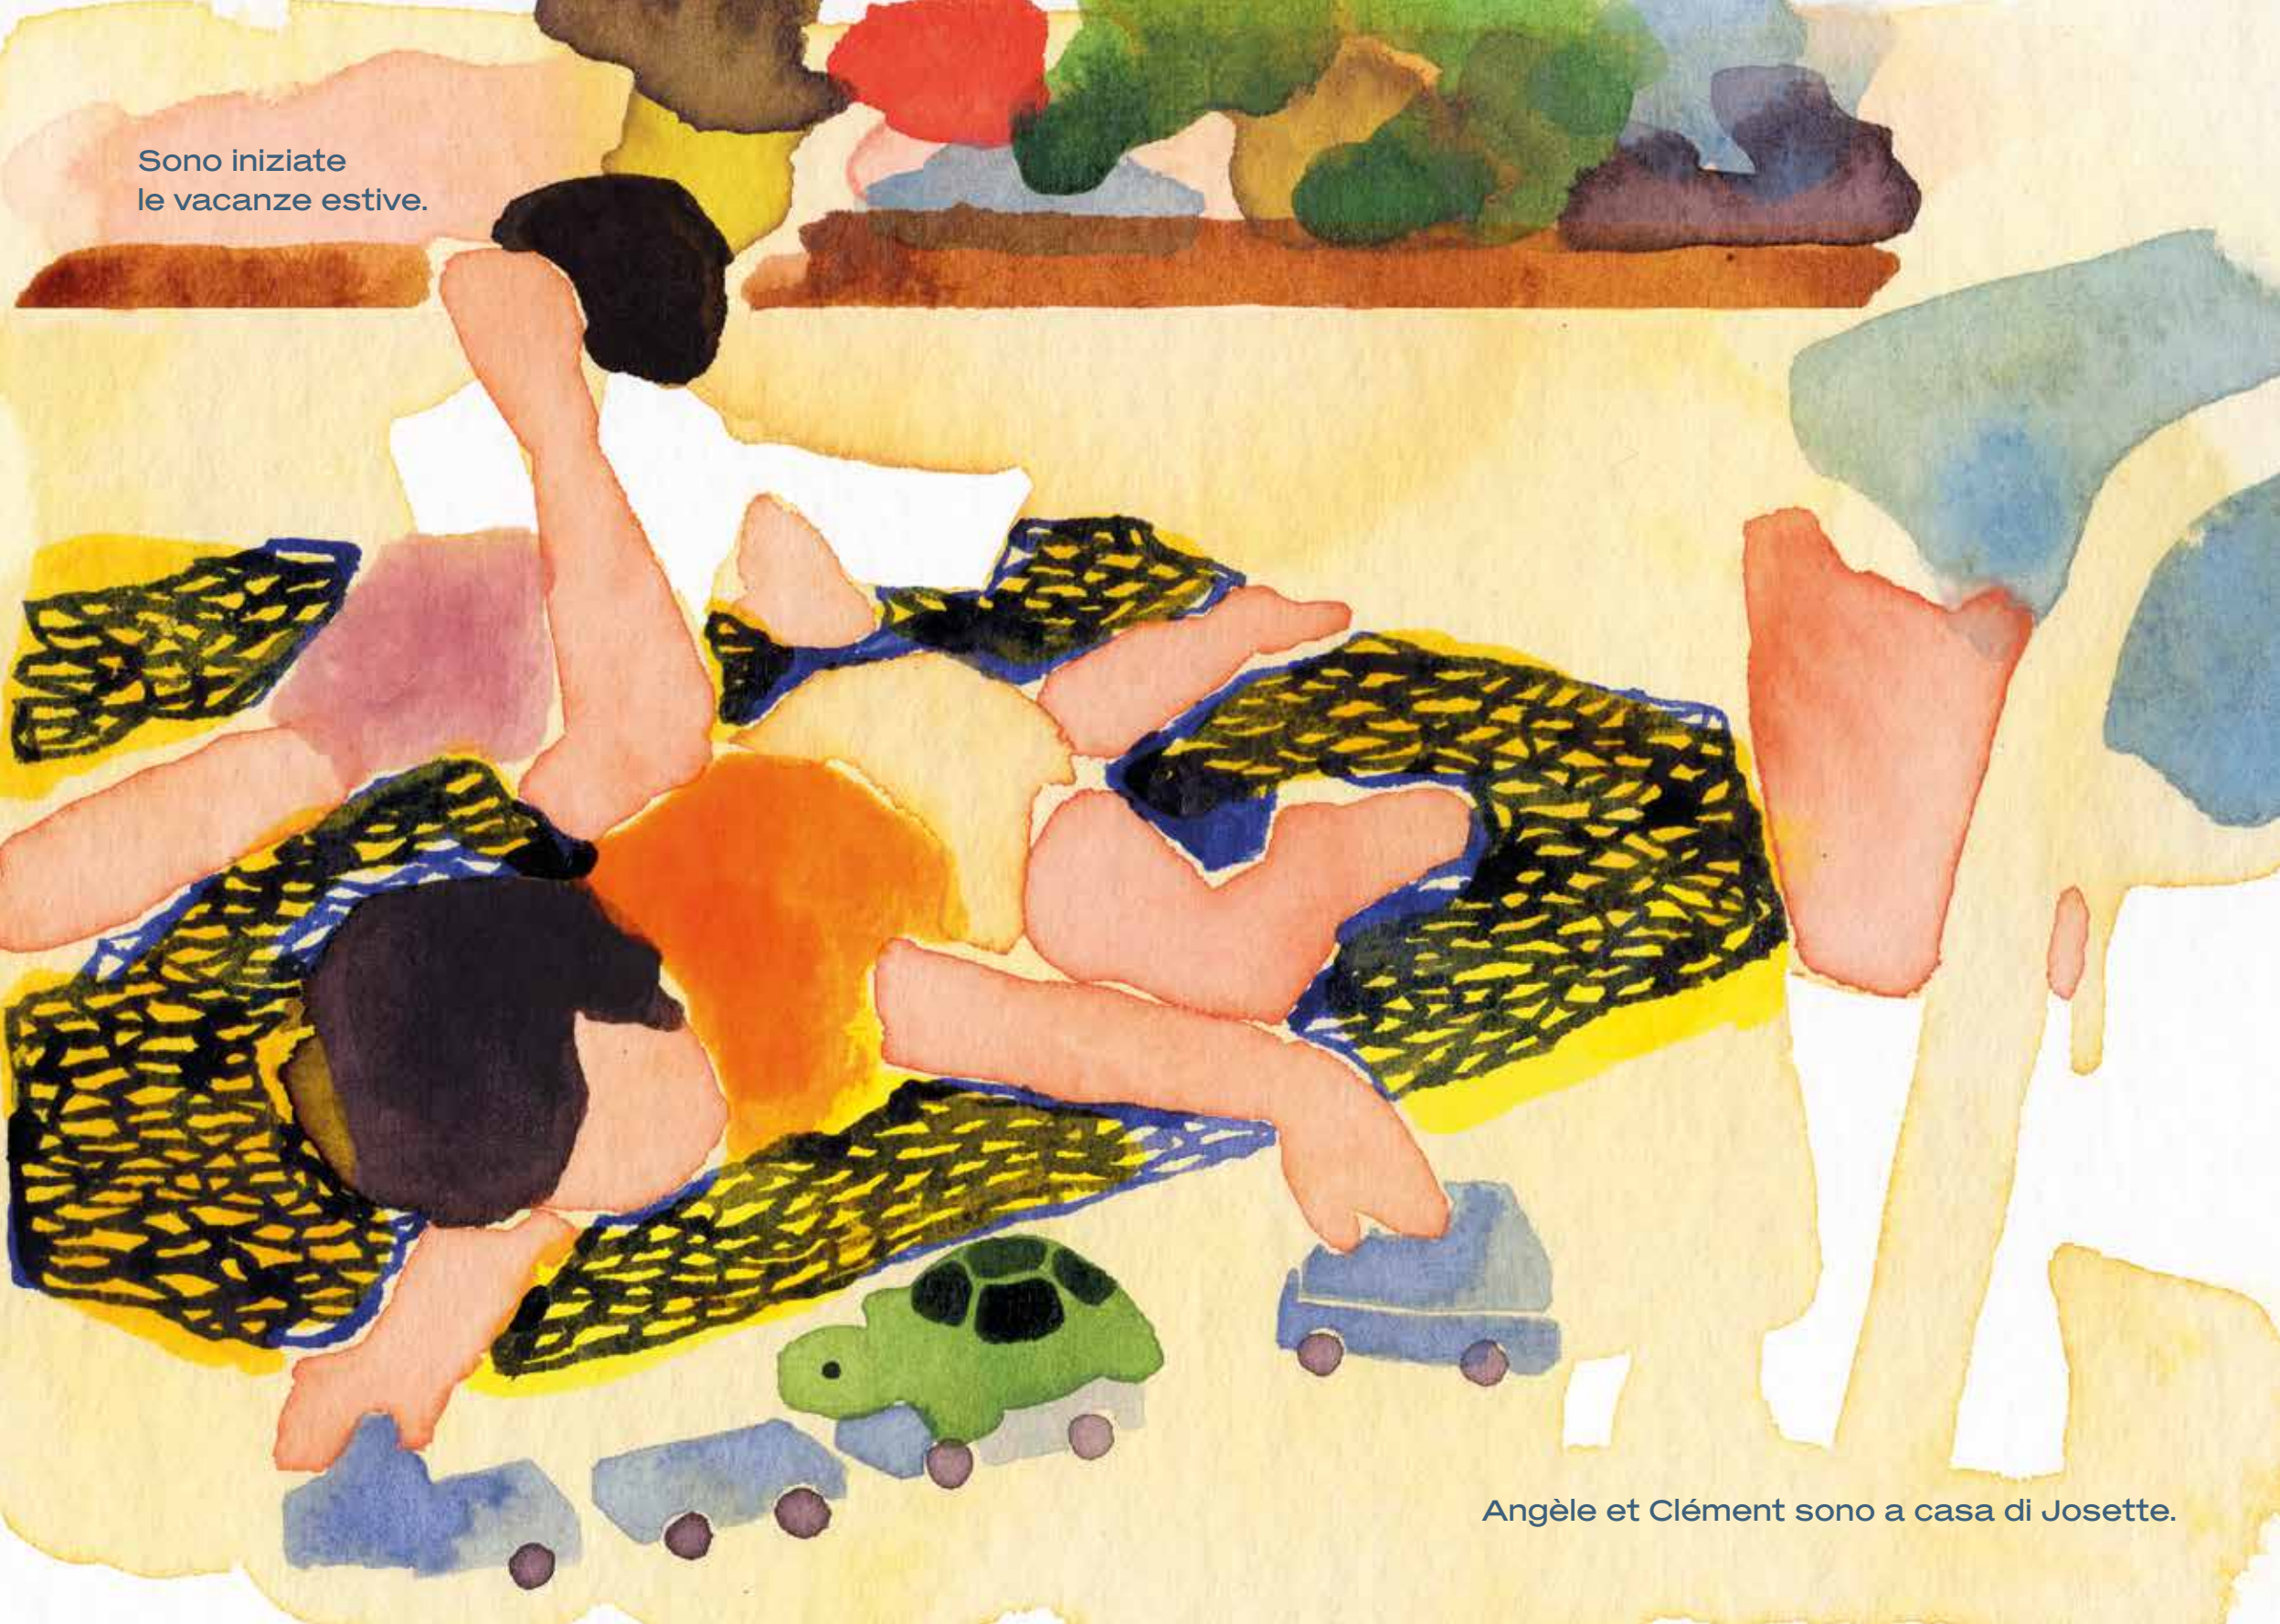

Clarisse  
Lochmann

J  
S  
O  
E  
T  
T  
E

A watercolor illustration on a textured, light brown background. In the foreground, a dark brown, irregular shape represents a puddle. A yellow bucket is tipped over on the left, and a red bucket is being held by a child in a yellow shirt. Another child in a white shirt and purple shorts stands nearby. In the background, a child in a red shirt and another in a blue shirt are visible. The letters 'J', 'S', 'O', 'E', 'T', 'T', 'E' are scattered across the scene in white, bold, sans-serif font.

 EDIZIONI  
PIUMA

Clarisse  
Lochmann

Sono iniziate  
le vacanze estive.

Angèle et Clément sono a casa di Josette.

Nessuno sa più che giorno è.  
È come se le domeniche fossero  
scomparse, o i giovedì.

Fa caldo.  
E la sera c'è luce fino a tardi.

Indovina  
cosa ti sto disegnando  
sulla schiena.

Un sole!

Cos'è che si sente  
d'inverno?

Il freddo?

Josette abita a Molène da 94 anni.  
Non ha avuto figli, ma quelli che sono  
cresciuti attorno a lei dicono che è  
un po' la nonna di tutta l'isola.